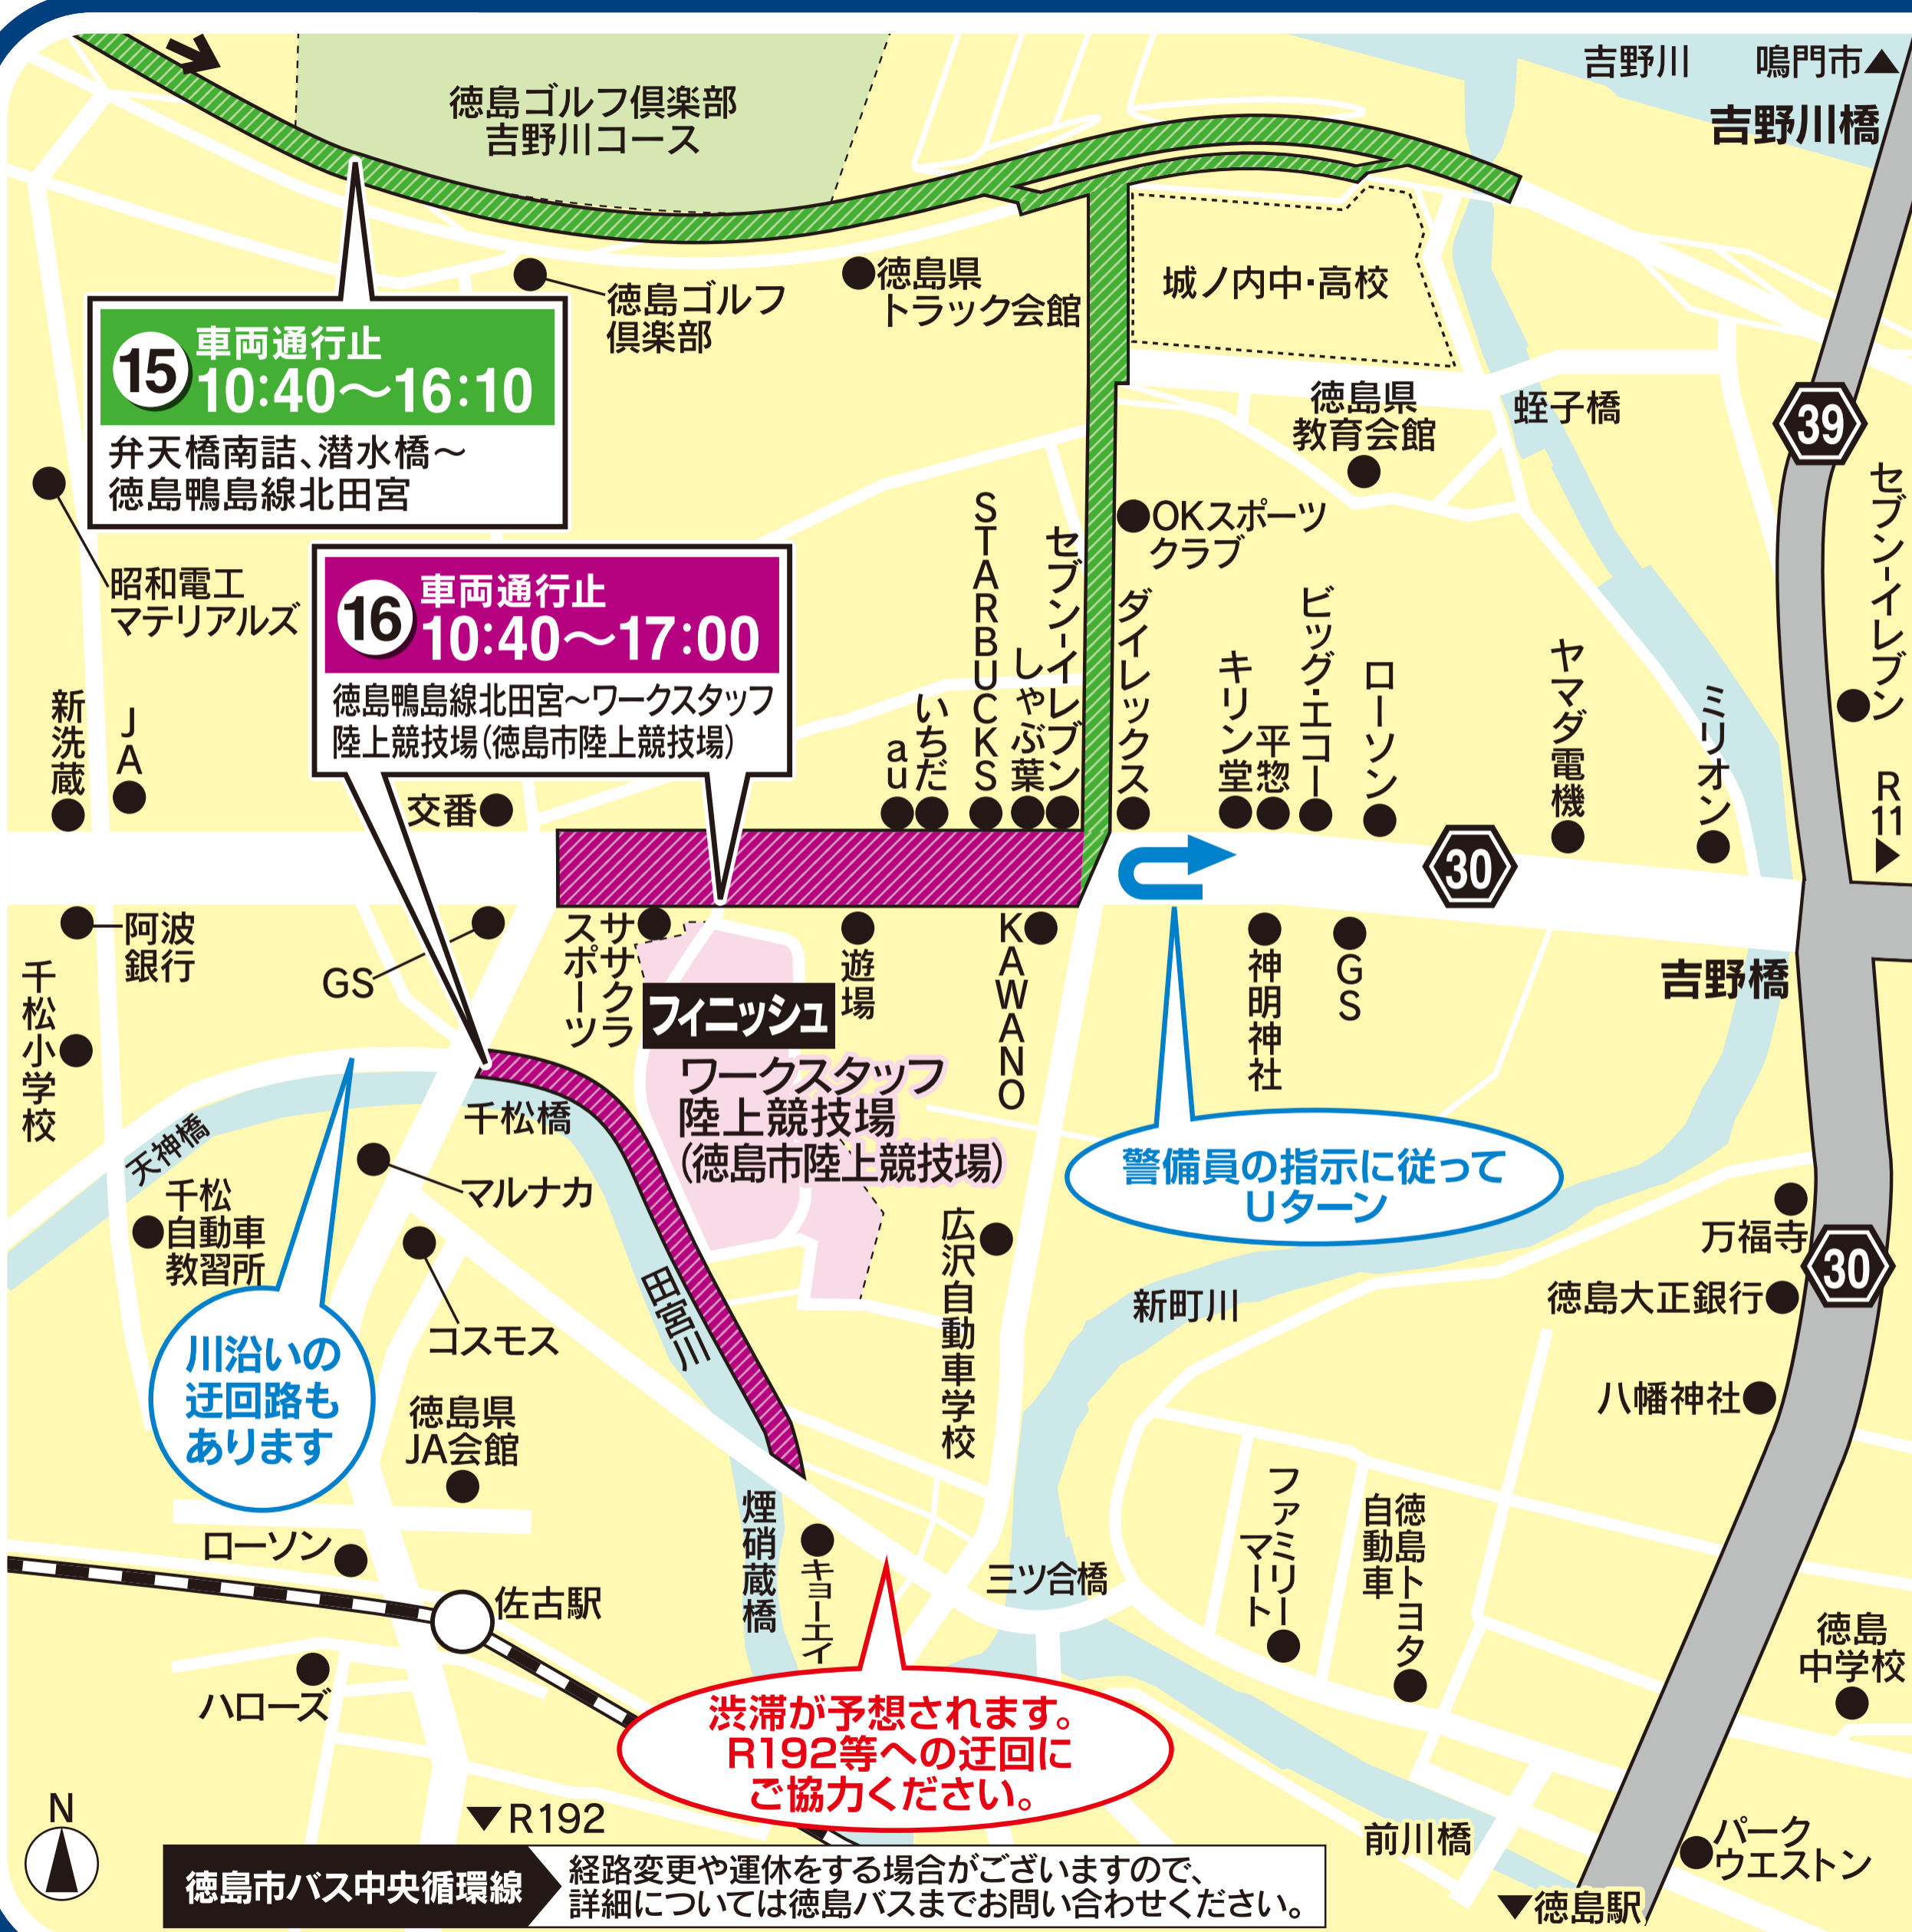

フイニッシュ地点

フィニッシュ陸上競技場(徳島市陸上競技場)

田宮街道周辺は10時〜17時ごろまで渋滞が予想されます

15 車両通行止
10:40~16:10
弁天橋南詰、潜水橋~
徳島鴨島線北田宮

16 車両通行止
10:40~17:00
徳島鴨島線北田宮~ワークスタッフ
陸上競技場(徳島市陸上競技場)

警備員の指示に従って
Uターン

渋滞が予想されます。
R192等への迂回に
ご協力ください。

徳島市バス中央循環線 経路変更や運休をする場合がございますので、
詳細については徳島バスまでお問い合わせください。